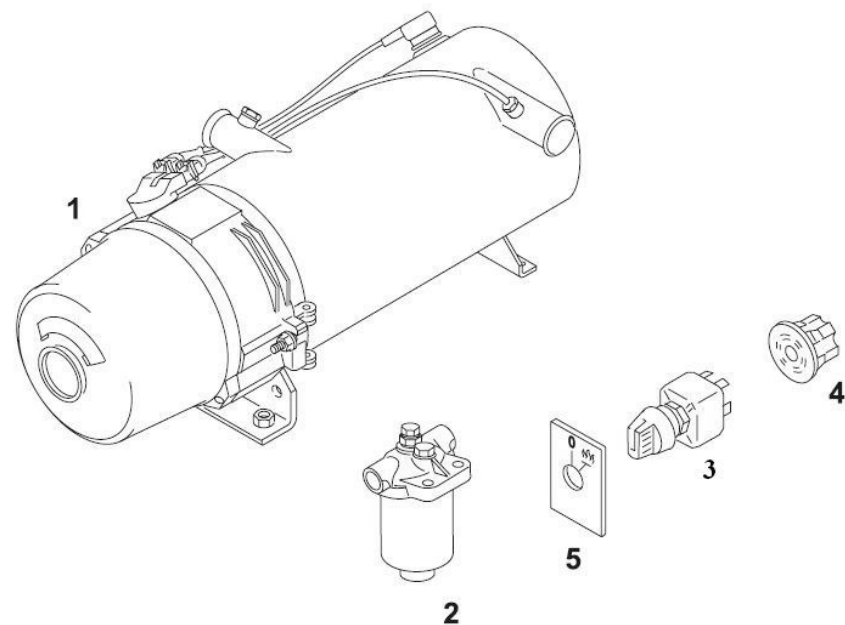

Комплект поставки отопителя Thermo 350.032 (Дизель, 24 В) идент № 85314В

№ на рис.	К-во	Наименование	Идент. №
1	1	Отопитель Thermo 350.032 , 24 В, дизель (включая блок управления)	85783С*
	1	Рассеиватель выхлопных газов	84970А
2	1	Топливный фильтр	140708
	1	Состав пакета для монтажа топливной магистрали	219495
	4	Гайка	
	2	Штуцер двухсторонний	
	4	Вставки	
	2	Уплотнительное кольцо медное	
	1	Состав пакета с выключателем	105372
3	1	Выключатель	101862
4	1	Колодка 6 полюсная	105365
	1	Колодка 6 полюсная на блок управления	178780*
	1	Колодка 2 полюсная (мама)	178713*
	1	Колодка 8 полюсная (мама)	178764*
	1	Колодка 1 полюсная (папа)	178799*
	14	Клемма (мама)	9011652А*
	8	Клемма (мама)	9009029А*
5	1	Наклейка к выключателю	116389*
	1	Состав пакета с документацией	
	1	Руководство по эксплуатации	63420D* 63373D*
	1	Книжка сервис центров	11111376А*
	1	Инструкция по монтажу	63425D*
	1	Гарантийный талон (нем. язык)	1301487В*