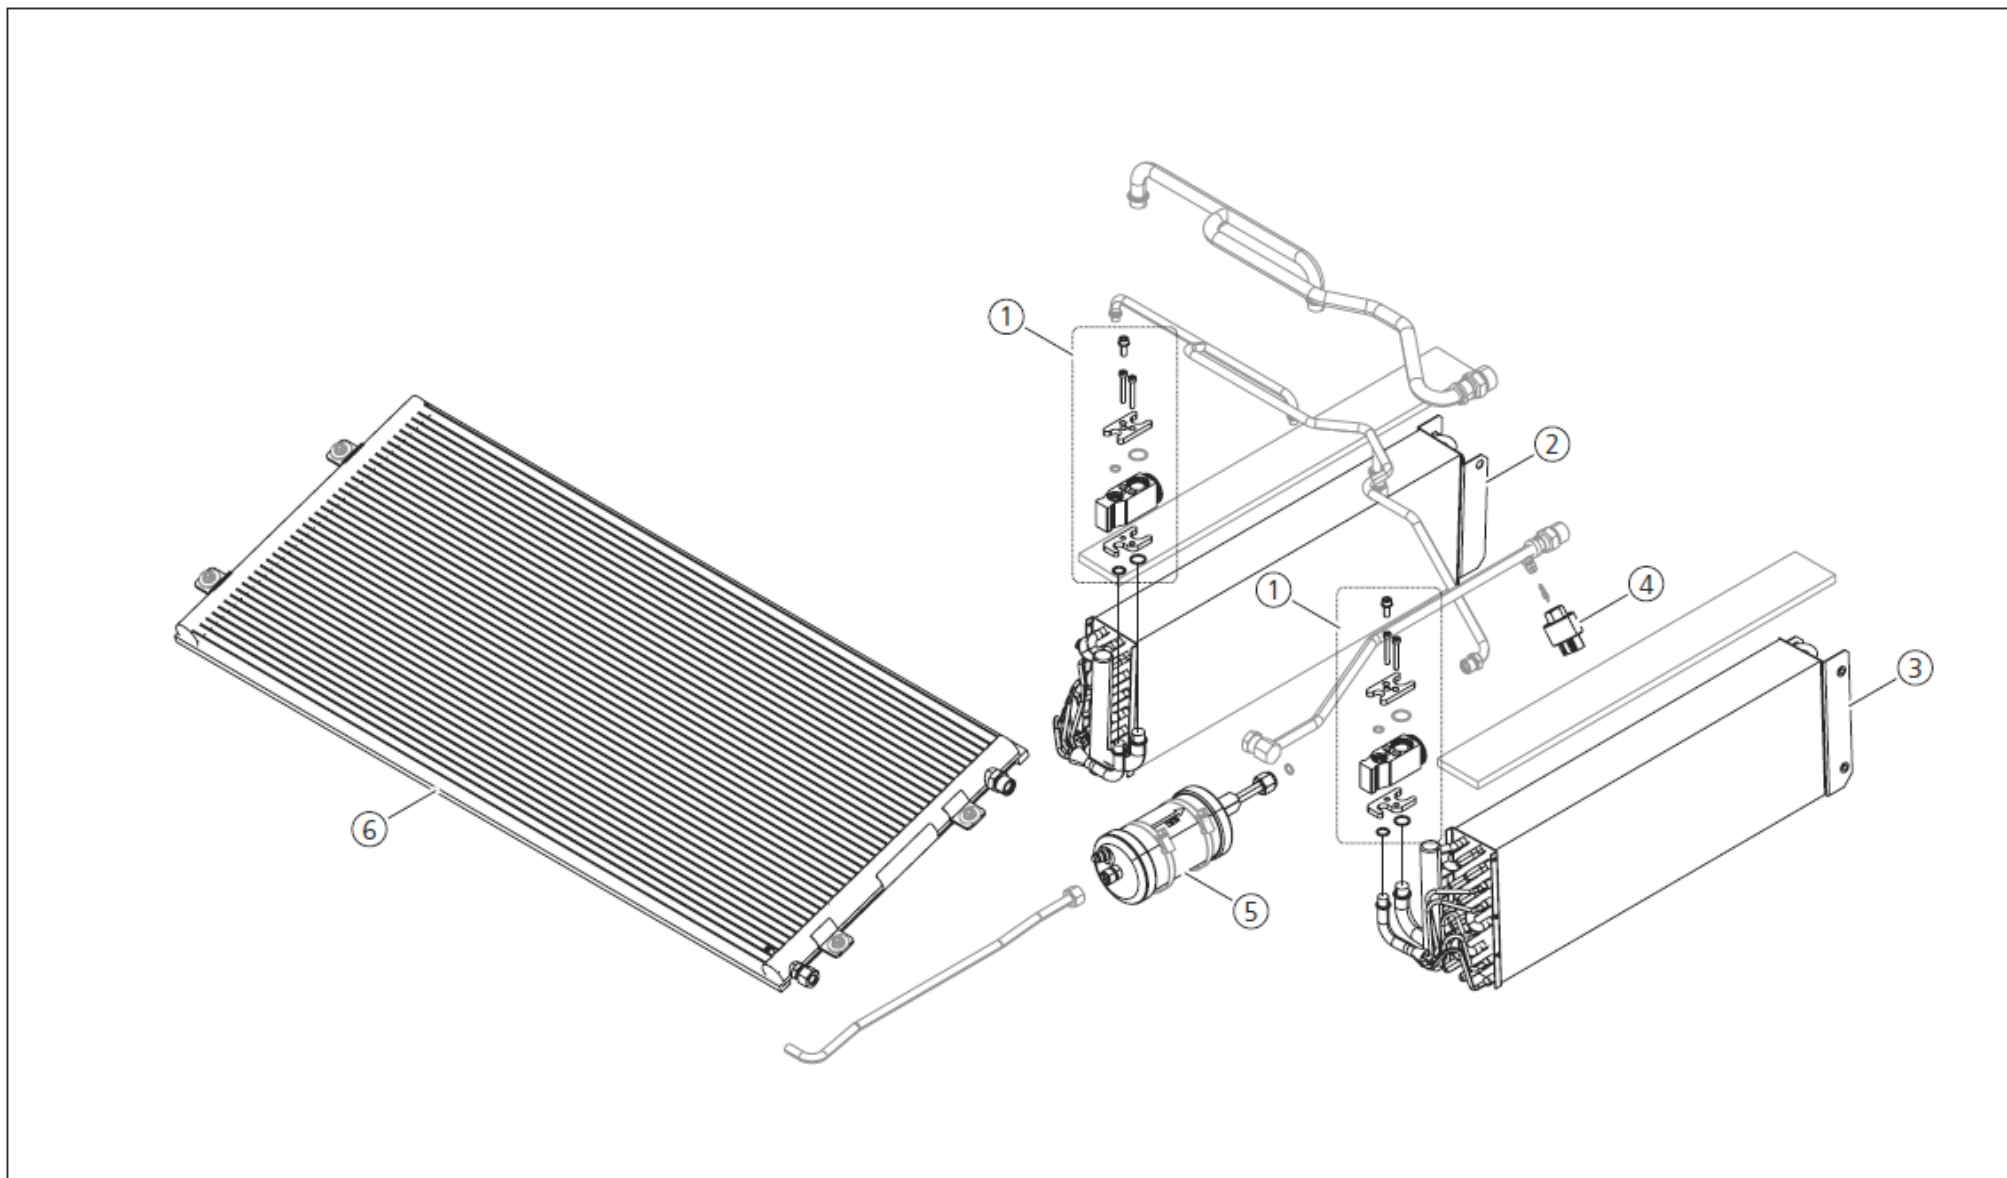

Список запасных частей

Накрышного моноблока
Cool Top 110 / 140 RT-C

Русский

Содержание

1	Крышка	3
2	Элементы газового контура	4 - 5
3	Электрокомпоненты	6 - 7

1. Крышка

Позиция	CT 110 RT-C 12B	CT 140 RT-C 12B	CT 140 RT-C 24B	Идент-номер	Описание
1	■	■	■	6240764A	Крышка

2. Элементы газового контура

Позиция	CT 110 RT-C 12B	CT 140 RT-C 12B	CT 140 RT-C 24B	Идент-номер	Описание
1	■	■	■	6240763A	Комплект TPV
2	■	■	■	6240761A	Испаритель правой стороны (по ходу движения)
3	■	■	■	6240762A	Испаритель левой стороны (по ходу движения)
4	■	■	■	62043118B	Датчик давления
5	■	■	■	62017065A	Ресивер осушитель
6	■	■	■	6240760A	Конденсатор