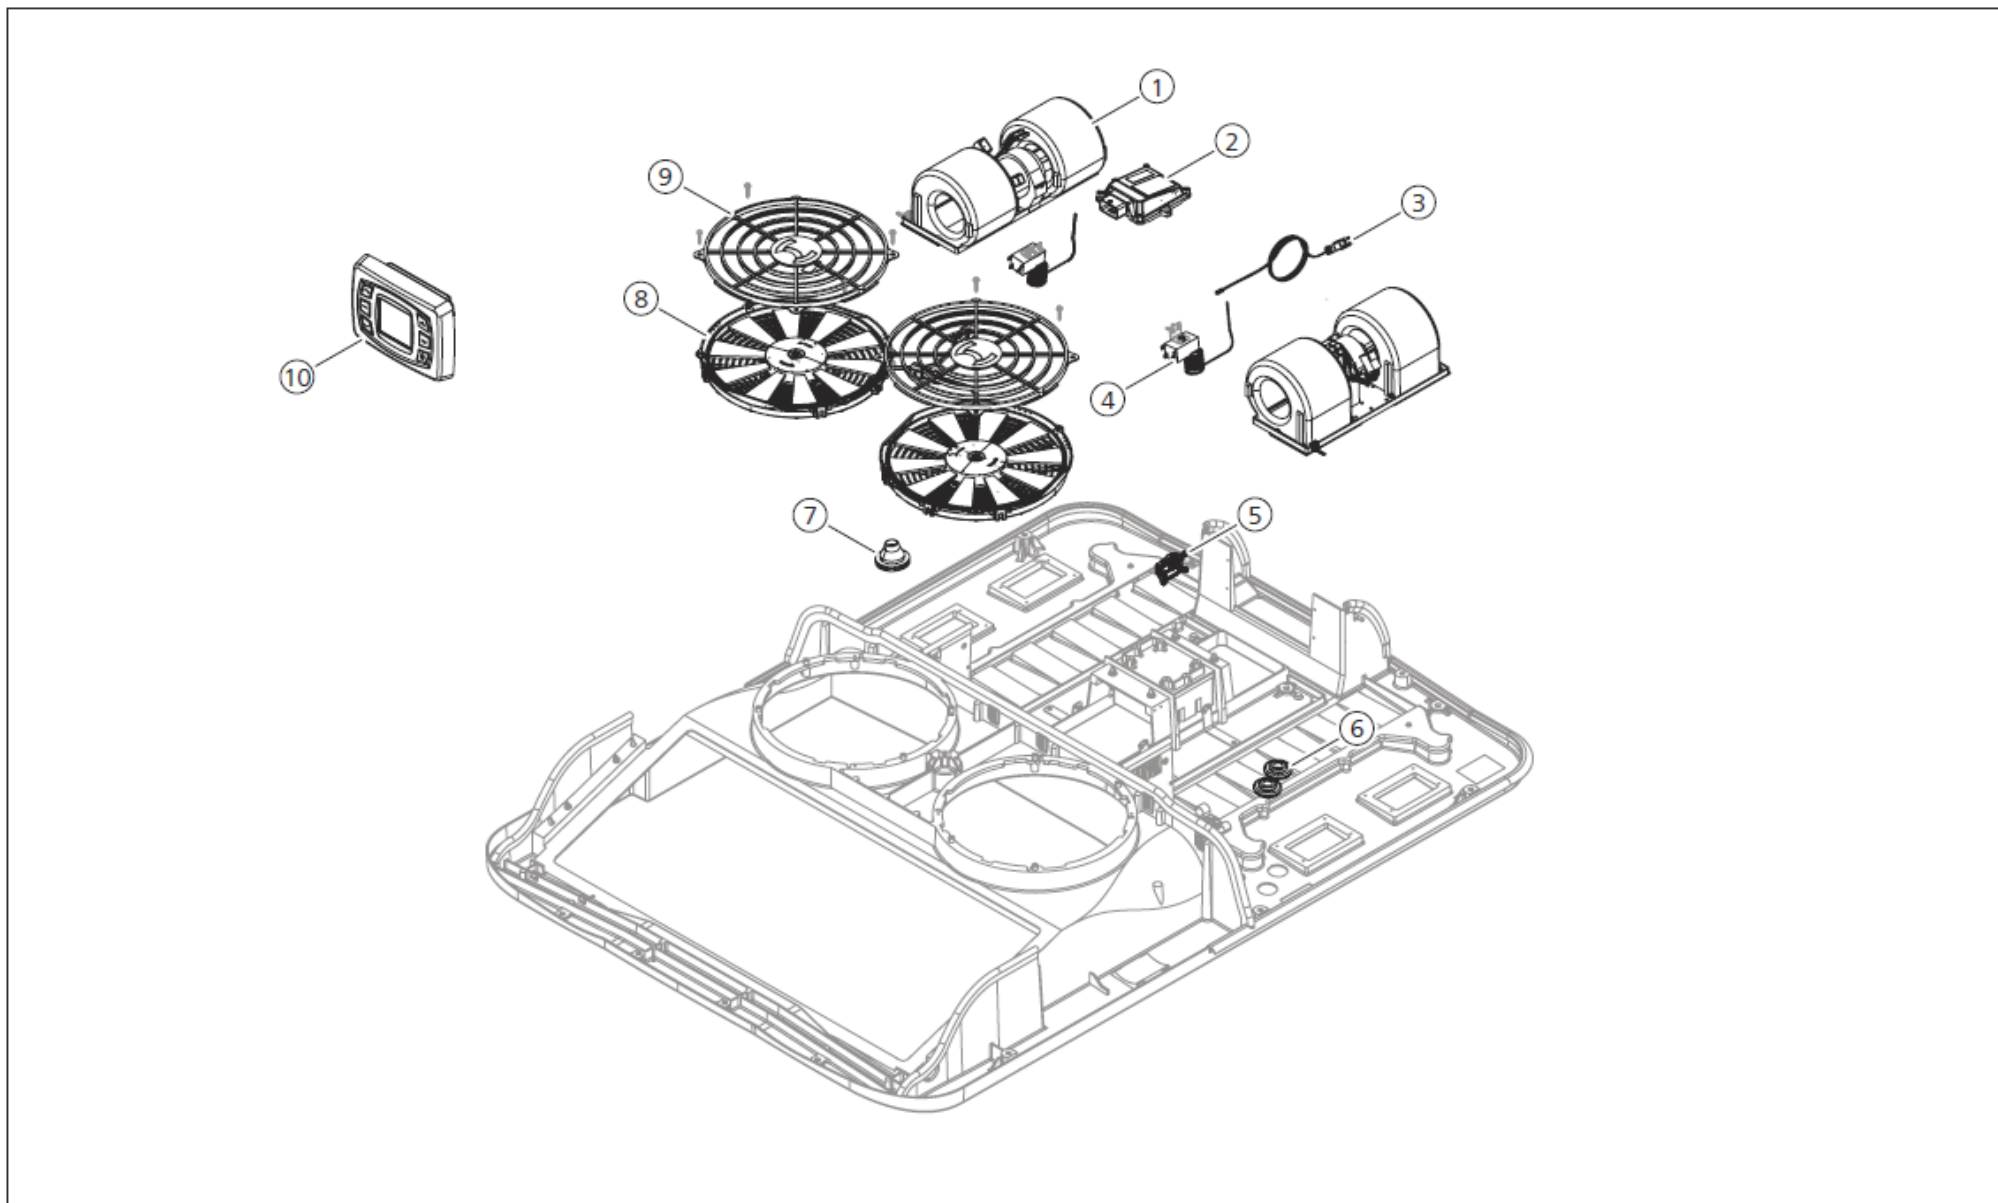

3. Электрокомпоненты

Позиция	CT 110 RT-C 12B	CT 140 RT-C 12B	CT 140 RT-C 24B	Идент-номер	Описание
1	■			62054097B	Радиальный мотор испарителя 12В
1		■		62054113B	Радиальный мотор испарителя 12В
1			■	6235212A	Радиальный мотор испарителя 24В
2	■	■	■	6240885A	Блок управления
3	■	■	■	6235536A	Датчик температуры в канале
4	■	■	■	620683240A	Термостат
5	■	■		620682380S1A	Мотор привода заслонки подмеса свежего воздуха 12В
5			■	6240859A	Мотор привода заслонки подмеса свежего воздуха 24В
6	■	■	■	6230509A	Уплотнение
7	■	■	■	62069109A	Уплотнение
8	■			62080169A	Аксиальный мотор конденсатора 12В
8		■		6240883A	Аксиальный мотор конденсатора 12В
8			■	6240624A	Аксиальный мотор конденсатора 24В
9	■	■	■	6240846A	Решетка
10	■	■	■	6240846A	Панель управления
-	■	■	■	620682146A	Микро-реле 12В
-	■	■	■	620682443B	Микро-реле 24В